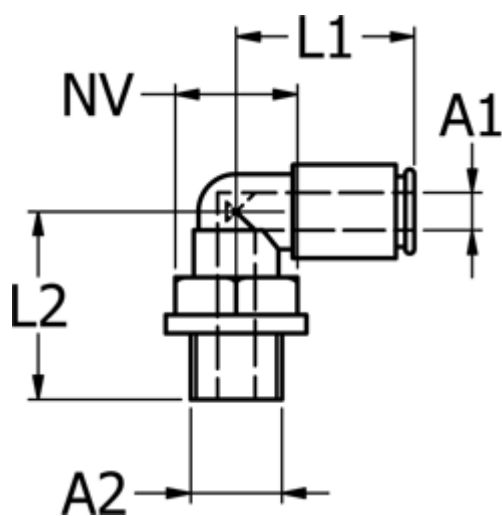

Varenummer: 58675403810
Beskrivelse: Metalfitting 754.038-10, Ø10 - G 3/8"
Push-in vinkel

Mål

Gevind A2	= G 3/8"
L1	= 27.2
L2	= 27.1
NV	= 17
Udvendig slangediameter A1	= 10